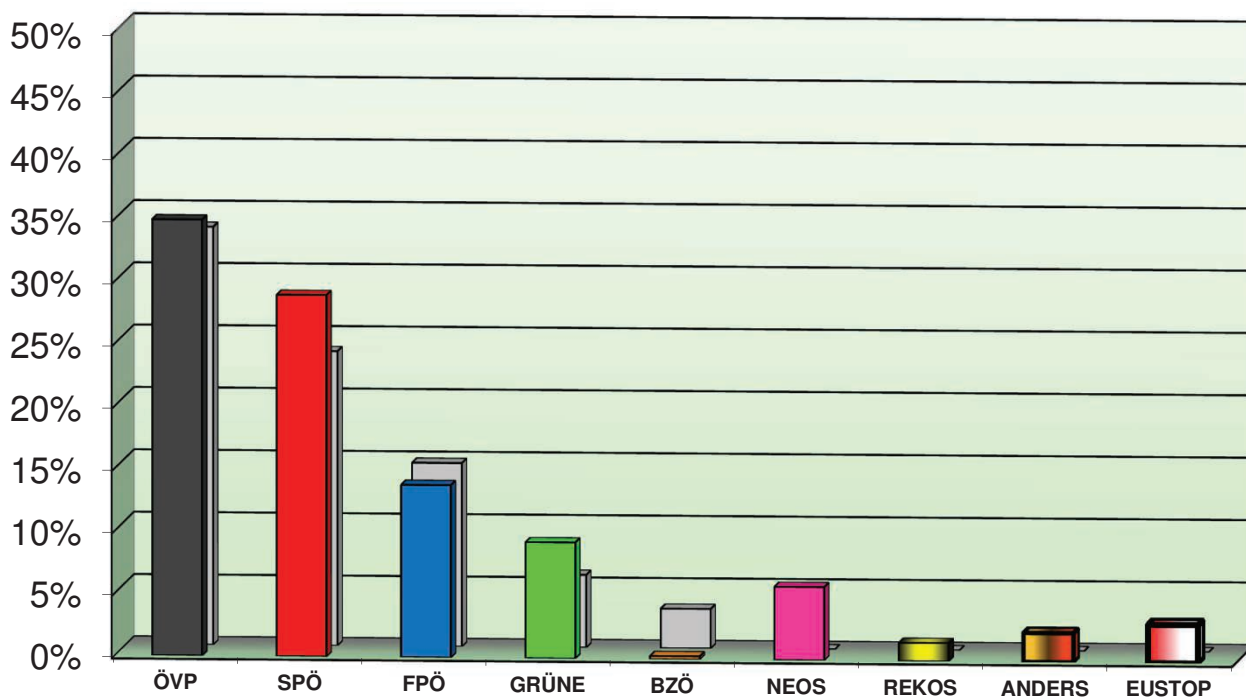

Europawahl 25. Mai 2014

Ergebnis der Gemeinde Ernsthofen

	2014	2009	
Wahlberechtigte	1768	1750	
Abgegebene Stimmen	849	1001	
Ungültige Stimmen	31	22	
Gültige Stimmen	818	979	
Wahlbeteiligung %	48,02%	57,20%	-9,18%

Partei	2014	2014 %	2009	2009 %	Änderung %
ÖVP	286	34,96%	328	33,50%	1,46%
SPÖ	237	28,97%	231	23,60%	5,38%
FPÖ	113	13,81%	144	14,71%	-0,89%
GRÜNE	76	9,29%	57	5,82%	3,47%
BZÖ	2	0,24%	31	3,17%	-2,92%
NEOS	48	5,87%	0	0,00%	5,87%
REKOS	12	1,47%	0	0,00%	1,47%
ANDERS	19	2,32%	0	0,00%	2,32%
EUSTOP	25	3,06%	0	0,00%	3,06%